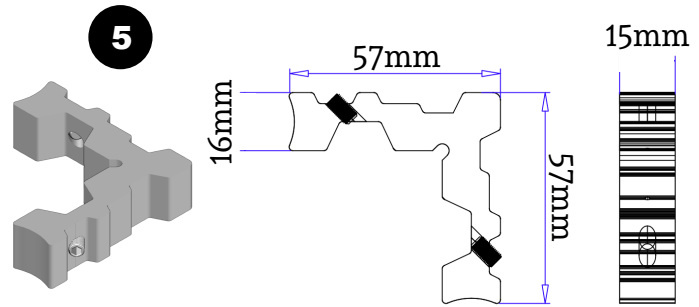

ord. 1080

- 2** "S" merevítőprofil (osztáshoz), 10x60mm-es kivitelben, 1mm-es falvastagsággal, extrudált alumínium profil, 6m-es kiszerezésben

ord. 1069

- 3** Kétpályás tolóajtó keretprofil 24x30mm-es kivitelben 1mm-es falvastagsággal, extrudált alumínium profil, 6m-es kiszerezésben

ord. 1075

- 3** "Z" profil tolópályás rendszerekhez, egypályás keret helyettesítésére
1mm-es falvastagsággal, extrudált alumínium profil, 6m-es kiszerezésben

ord. 1094

- 4** A tolópálya működését elősegítő görgőrendszer
csendes és könnyed működést biztosít

ord. 5087

Tolópályás rendszer 11x37mm-es profilból

- 5** Kétpályás keret sarokelem
nagy ellenállóképességű műanyagból
Gérbevágást igényel, nem kell roppantani

ord. 5055

- 5** Egypályás keret sarokelem
ötvözött alumíniumból
Gérbevágást igényel, nem kell roppantani