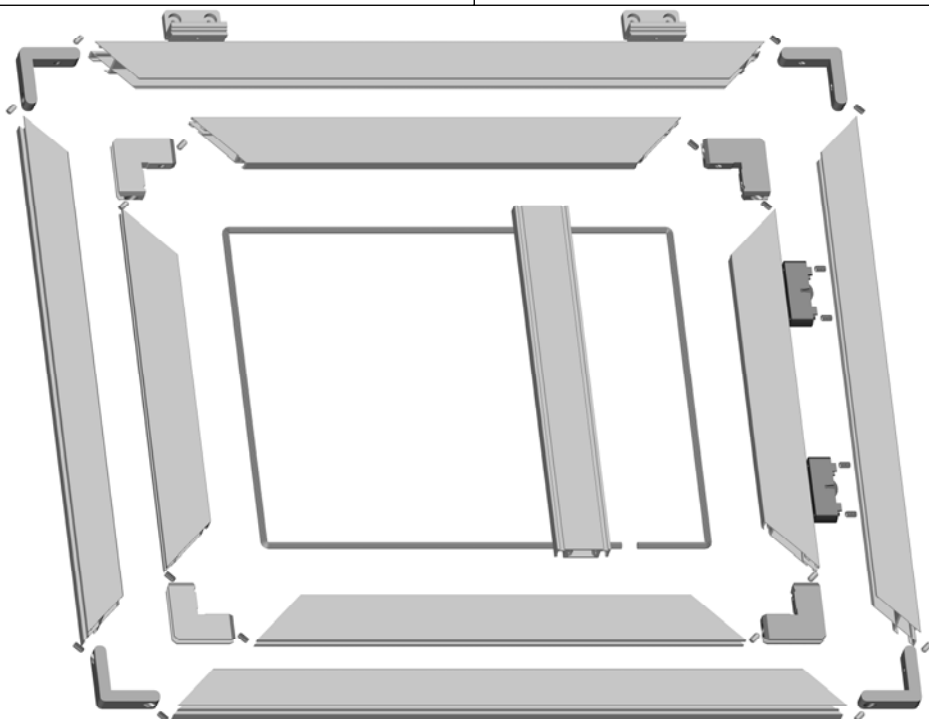

Forgalmazó: H-C Bau Kft. 1095 Budapest, Ipar utca 5.