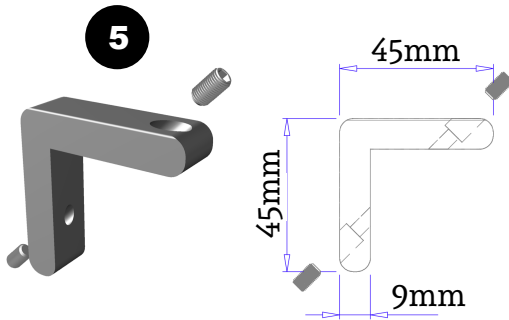

ord. 1080

- 2** "S" merevítőprofil (osztáshoz), 10x60mm-es kivitelben, 1mm-es falvastagsággal, extrudált alumínium profil, 6m-es kiszerezésben

ord. 1069

- 3** Kétpályás tolóajtó keretprofil 24x30mm-es kivitelben 1mm-es falvastagsággal, extrudált alumínium profil, 6m-es kiszerezésben

ord. 1079

Forgalmazó: H-C Bau Kft. 1095 Budapest, Ipar utca 5.

Tolópályás rendszer 11x37mm-es profilból

- 3** Egypályás tolóajtó keretprofil 17x36mm-es kivitelben
1mm-es falvastagsággal, extrudált alumínium profil, 6m-es kiszerezésben

ord. 1075

- 3** "Z" profil tolópályás rendszerekhez, egypályás keret helyettesítésére
1mm-es falvastagsággal, extrudált alumínium profil, 6m-es kiszerezésben

ord. 1094

- 4** A tolópálya működését elősegítő görgőrendszer
csendes és könnyed működést biztosít

ord. 5087

Tolópályás rendszer 11x37mm-es profilból

- 5** Kétpályás keret sarokelem
nagy ellenállóképességű műanyagból
Gérbevágást igényel, nem kell roppantani

ord. 5055

- 5** Egypályás keret sarokelem
ötvözött alumíniumból
Gérbevágást igényel, nem kell roppantani