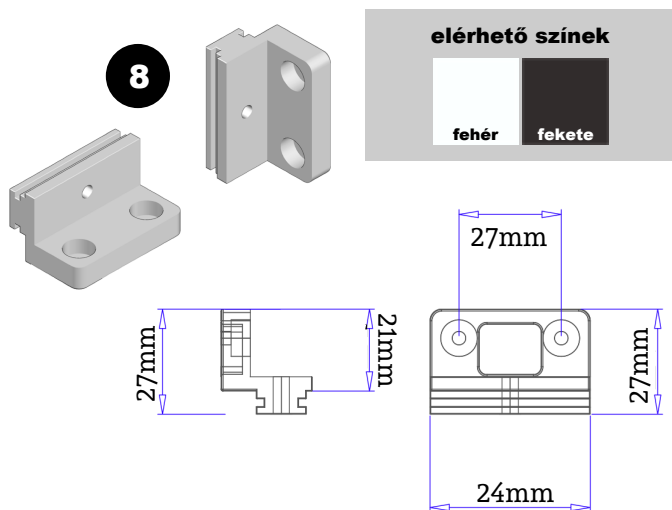

Tolópályás rendszer 12x31mm-es profilból

1. **4** Kétpályás keret sarokelem
   nagy ellenállóképességű műanyagból
   Gérbevágást igényel, nem kell roppantani

1. **4** Egypályás keret sarokelem
   ötvözött alumíniumból
   Gérbevágást igényel, nem kell roppantani

ord. 5058

1. **5** Tolóajtó sarokelem (az **alsó** részbe)
   Szín : **fekete**

1. **6** Tolóajtó sarokelem (a **felső** részbe)
   Szín : **szürke**

1. **8** Rögzítőfül szemből szereléshez

ord. 5056

1. **9** 5mm-es gumitömítés