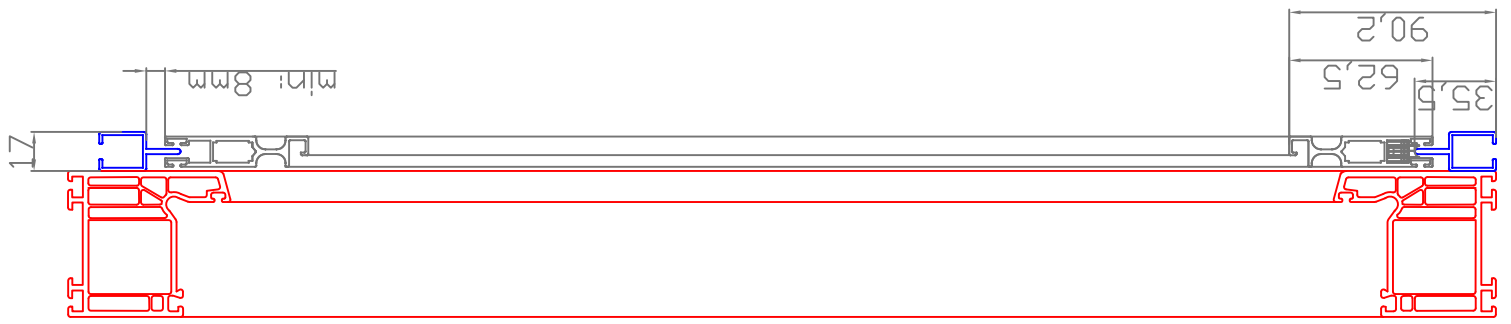

Forgalmazó: H-C Bau Kft. 1095 Budapest, Ipar utca 5.