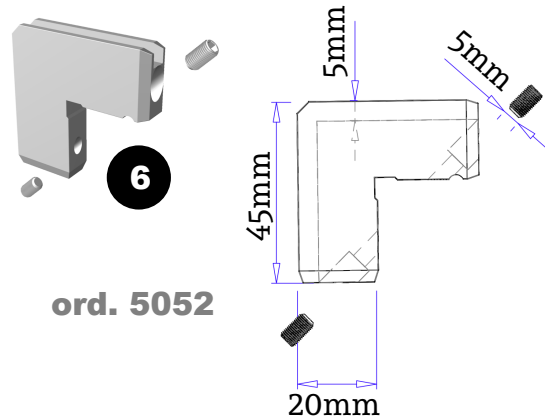

ord. 5052

1. **8** Rögzítőfül szemből szereléshez