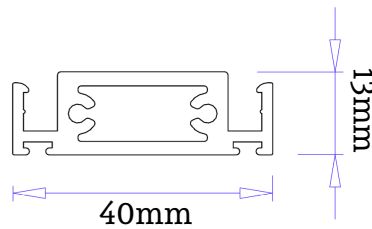

Kiváló minőségű textilkefe
375m/tekercs - fekete

ord. 7003

12x30mm-es tolópályás rovarháló rendszer

Tolópályás rendszer 12x31mm-es profilból

- 1** 12x31mm-es tolóajtó profil, 1mm-es falvastagsággal extrudált alumínium profil, 6m-es kiszerezésben

ord. 1025

- 2** Merevítőprofil (osztáshoz), 13x40mm-es kivitelben, 1mm-es falvastagsággal, extrudált alumínium profil, 6m-es kiszerezésben

ord. 1028

- 3** Kétpályás tolóajtó keretprofil 23,6x28,5mm-es kivitelben 1mm-es falvastagsággal, extrudált alumínium profil, 6m-es kiszerezésben