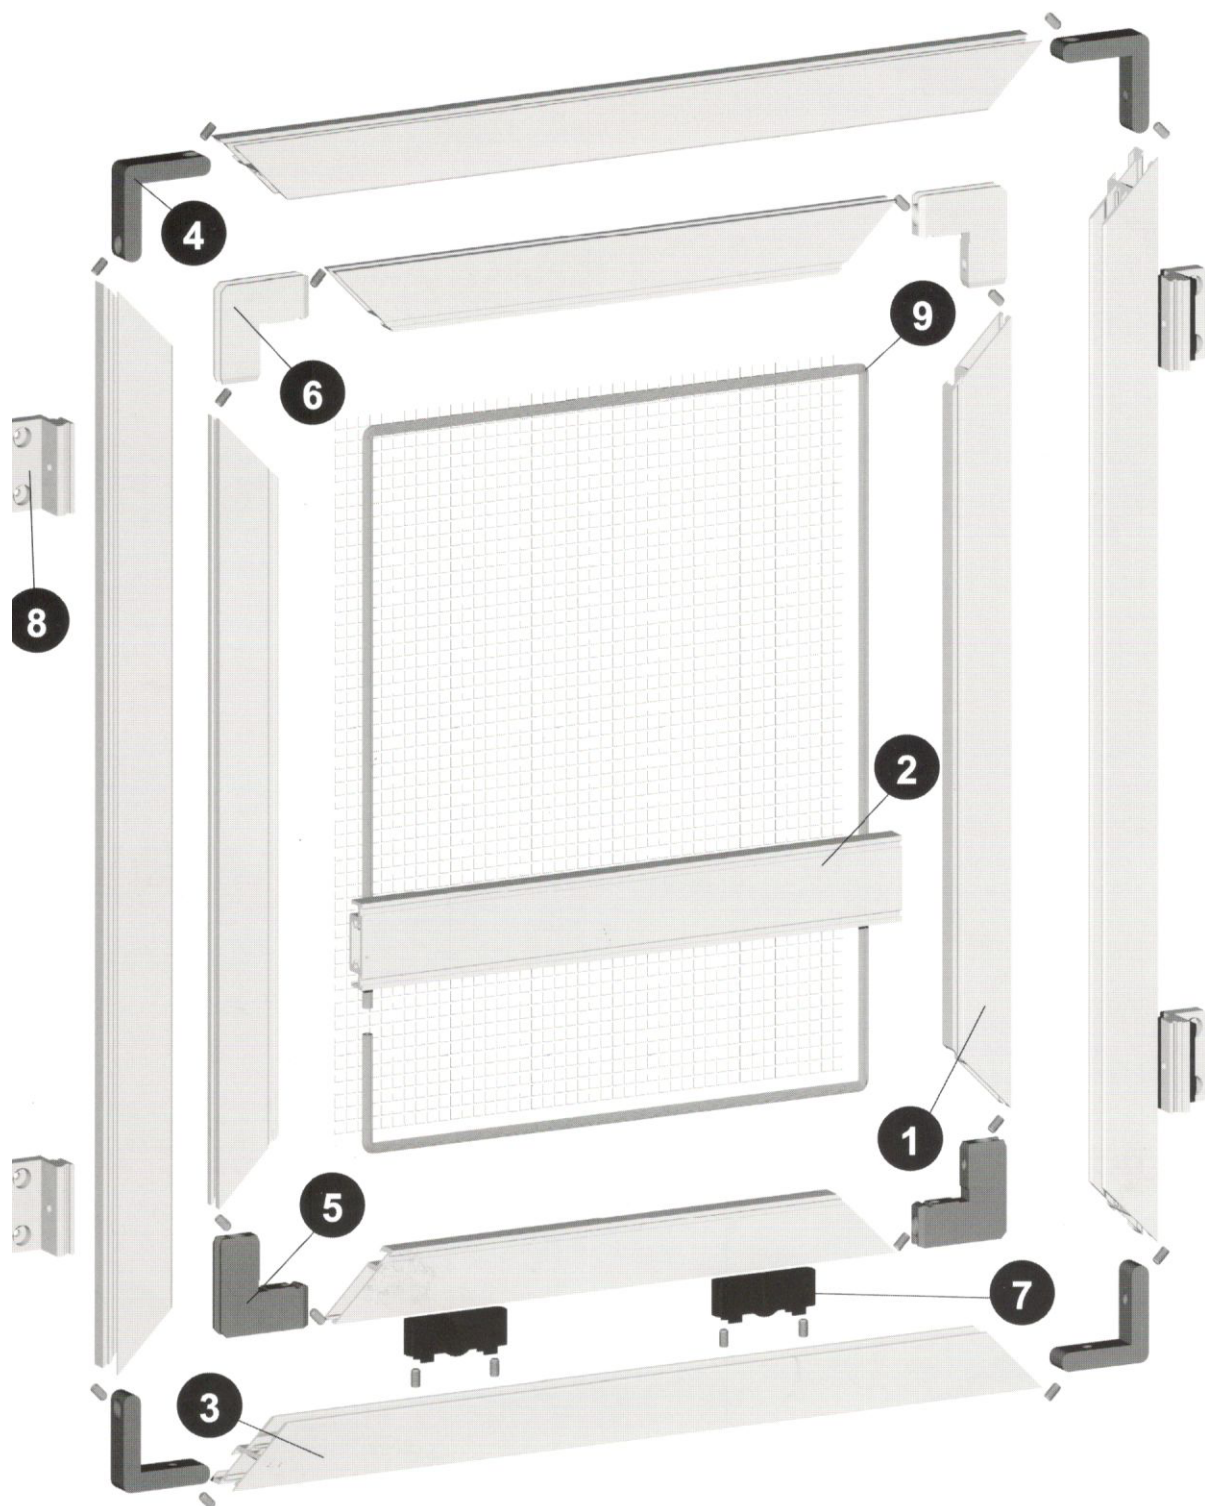

ord. 1080

- 2** "S" merevítőprofil (osztáshoz), 10x60mm-es kivitelben, 1mm-es falvastagsággal, extrudált alumínium profil, 6m-es kiszerezésben

ord. 1069

- 3** Kétpályás tolóajtó keretprofil 24x30mm-es kivitelben 1mm-es falvastagsággal, extrudált alumínium profil, 6m-es kiszerezésben

ord. 5087

Tolópályás rendszer 11x37mm-es profilból

- 5** Kétpályás keret sarokelem
nagy ellenállóképességű műanyagból
Gérbevágást igényel, nem kell roppantani

ord. 5055

- 5** Egypályás keret sarokelem
ötvözött alumíniumból
Gérbevágást igényel, nem kell roppantani

Kiváló minőségű textilkefe
375m/tekercs - fekete

ord. 7003

12x30mm-es tolópályás rovarháló rendszer

Tolópályás rendszer 12x31mm-es profilból

- 1** 12x31mm-es tolóajtó profil, 1mm-es falvastagsággal extrudált alumínium profil, 6m-es kiszerezésben