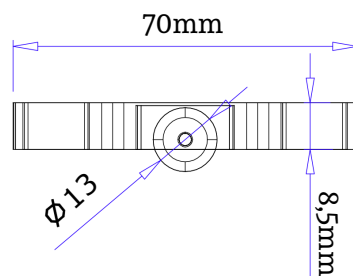

Tolópályás rendszer 13x62mm-es profilból

1. **2** "Z" profil tolopályás rendszerekhez, egypályás keret helyettesítésére
   1mm-es falvastagsággal, extrudált alumínium profil, 6m-es kiszerezésben

1. **3** 13x62mm-es profil sarokelem,
   ötvözött alumíniumból
   Gérbevágást igényel, **roppantani kell**

1. **4** Keretprofil sarokelem,
   ötvözött alumíniumból
   Gérbevágást igényel, **nem kell roppantani**

1. **5** A tolopálya működését elősegítő görgőrendszer, távtartóval
   csendes és könnyed működést biztosít

5T

1. **6** 6mm-es gumitömítés

1. **7** 6,5x9mm-es textilkefe
   175m/tekercs - fekete