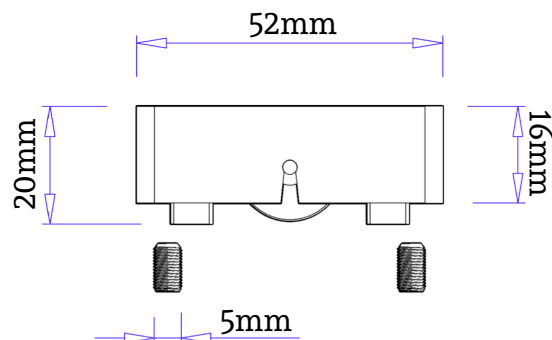

Tolópályás rendszer 12x31mm-es profilból

1. **3** Egypályás tolóajtó keretprofil 17x36mm-es kivitelben
   1mm-es falvastagsággal, extrudált alumínium profil, 6m-es kiszerezésben

ord. 1075

1. **3** "Z" profil tolópályás rendszerekhez, egypályás keret helyettesítésére
   1mm-es falvastagsággal, extrudált alumínium profil, 6m-es kiszerezésben

ord. 1094

1. **7** A tolópálya működését elősegítő görgőrendszer
   csendes és könnyed működést biztosít

ord. 5054