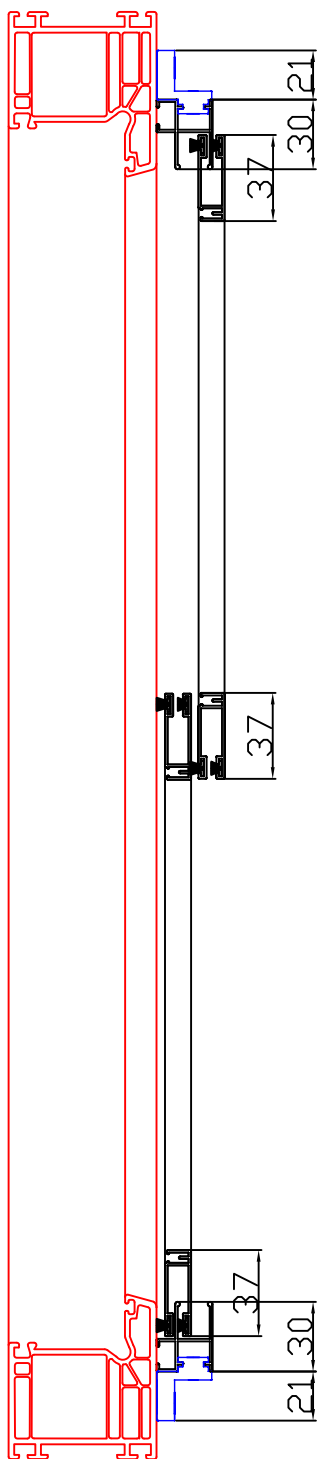

Forgalmazó: H-C Bau Kft. 1095 Budapest, Ipar utca 5.