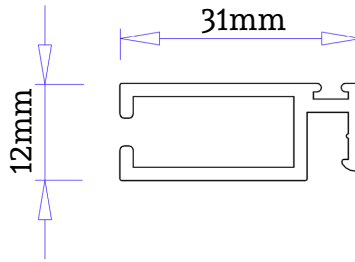

Kiváló minőségű textilkefe
375m/tekercs - fekete

ord. 7003

12x30mm-es tolópályás rovarháló rendszer

Tolópályás rendszer 12x31mm-es profilból

- 1** 12x31mm-es tolóajtó profil, 1mm-es falvastagsággal extrudált alumínium profil, 6m-es kiszerezésben

ord. 1025

- 2** Merevítőprofil (osztáshoz), 13x40mm-es kivitelben, 1mm-es falvastagsággal, extrudált alumínium profil, 6m-es kiszerezésben

ord. 1028

- 3** Kétpályás tolóajtó keretprofil 23,6x28,5mm-es kivitelben 1mm-es falvastagsággal, extrudált alumínium profil, 6m-es kiszerezésben