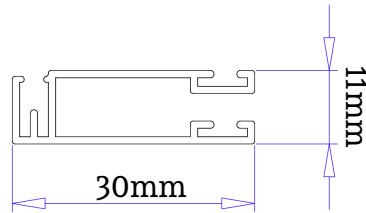

Tolópályás rovarháló rendszerek

Forgalmazó: H-C Bau Kft. 1095 Budapest, Ipar utca 5.

B-M LOGISZTIKA

R-M LOGISZTIKA

Forgalmazó: H-C Bau Kft. 1095 Budapest, Ipar utca 5.

11x37mm-es tolópályás rovarháló rendszer

Forgalmazó: H-C Bau Kft. 1095 Budapest, Ipar utca 5.

Tolópályás rendszer 11x37mm-es profilból

- 1** Kefézhető 11x37mm-es tolóajtó profil, 1mm-es falvastagsággal extrudált alumínium profil, 6m-es kiszerezésben

ord. 1080

- 2** "S" merevítőprofil (osztáshoz), 10x60mm-es kivitelben, 1mm-es falvastagsággal, extrudált alumínium profil, 6m-es kiszerezésben

ord. 1069

- 3** Kétpályás tolóajtó keretprofil 24x30mm-es kivitelben 1mm-es falvastagsággal, extrudált alumínium profil, 6m-es kiszerezésben