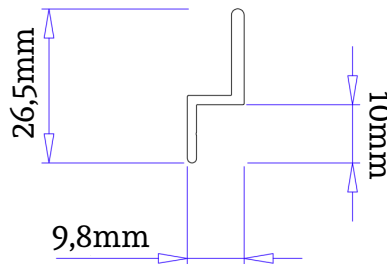

ord. 1080

- 2** "S" merevítőprofil (osztáshoz), 10x60mm-es kivitelben, 1mm-es falvastagsággal, extrudált alumínium profil, 6m-es kiszerezésben

ord. 1069

- 3** Kétpályás tolóajtó keretprofil 24x30mm-es kivitelben 1mm-es falvastagsággal, extrudált alumínium profil, 6m-es kiszerezésben

ord. 1079

Forgalmazó: H-C Bau Kft. 1095 Budapest, Ipar utca 5.

Tolópályás rendszer 11x37mm-es profilból

- 3** Egypályás tolóajtó keretprofil 17x36mm-es kivitelben
1mm-es falvastagsággal, extrudált alumínium profil, 6m-es kiszerezésben

ord. 1075

- 3** "Z" profil tolópályás rendszerekhez, egypályás keret helyettesítésére
1mm-es falvastagsággal, extrudált alumínium profil, 6m-es kiszerezésben

ord. 1094

- 4** A tolópálya működését elősegítő görgőrendszer
csendes és könnyed működést biztosít