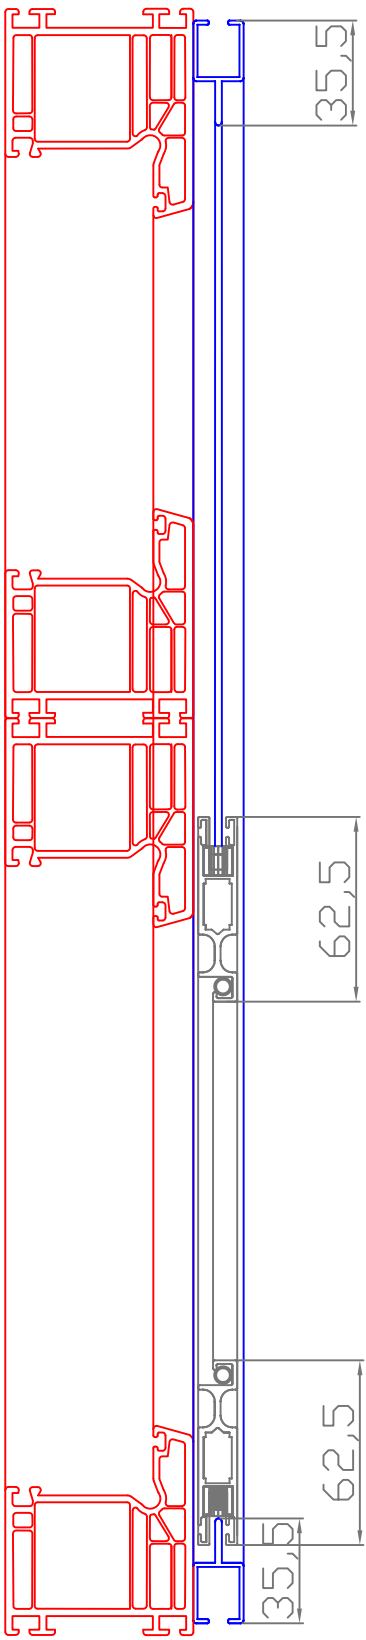

Forgalmazó: H-C Bau Kft. 1095 Budapest, Ipar utca 5.