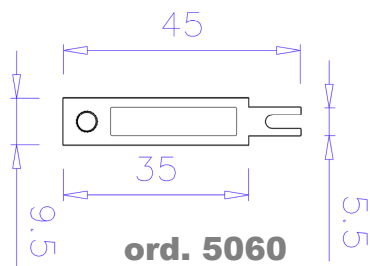

ord. 5060

1. **6** 6mm-es gumitömítés