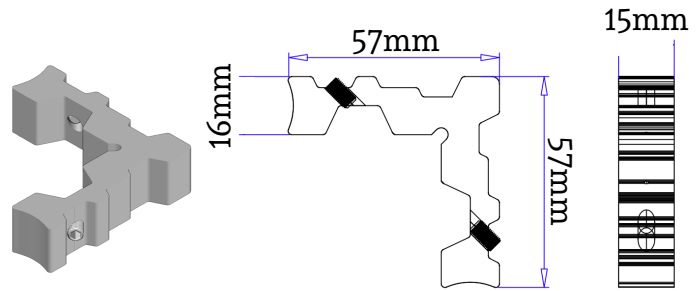

1. **4** Egypályás keret sarokelem
   ötvözött alumíniumból
   Gérbevágást igényel, nem kell roppantani

ord. 5058