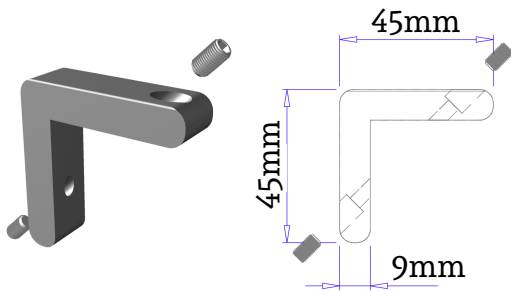

ord. 1025

- 2** Merevítőprofil (osztáshoz), 13x40mm-es kivitelben, 1mm-es falvastagsággal, extrudált alumínium profil, 6m-es kiszerezésben

ord. 1028

- 3** Kétpályás tolóajtó keretprofil 23,6x28,5mm-es kivitelben 1mm-es falvastagsággal, extrudált alumínium profil, 6m-es kiszerezésben

ord. 1027

Tolópályás rendszer 12x31mm-es profilból

- 3** Egypályás tolóajtó keretprofil 17x36mm-es kivitelben
1mm-es falvastagsággal, extrudált alumínium profil, 6m-es kiszerezésben

ord. 1075

- 3** "Z" profil tolópályás rendszerekhez, egypályás keret helyettesítésére
1mm-es falvastagsággal, extrudált alumínium profil, 6m-es kiszerezésben

ord. 1094

- 7** A tolópálya működését elősegítő görgőrendszer
csendes és könnyed működést biztosít

ord. 5054

Tolópályás rendszer 12x31mm-es profilból

- 4** Kétpályás keret sarokelem
nagy ellenállóképességű műanyagból
Gérbevágást igényel, nem kell roppantani