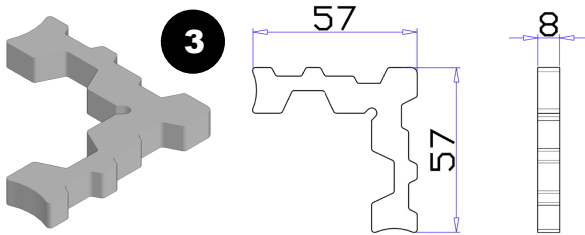

ord. 5059

1. **4** Keretprofil sarokelem,
   ötvözött alumíniumból
   Gérbevágást igényel, **nem kell roppantani**