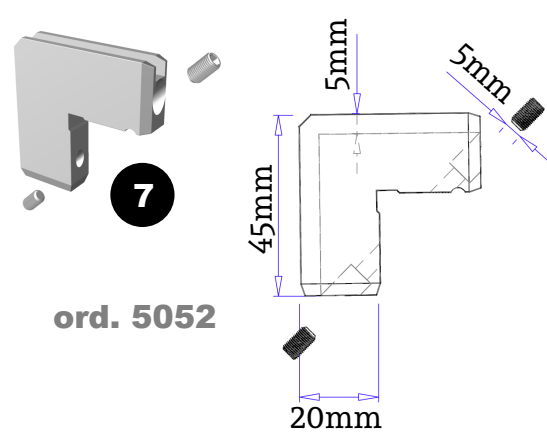

ord. 5052

1. **8** 4,2mm-es gumitömítés