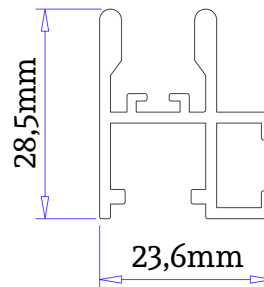

ord. 1080

- 2** "S" merevítőprofil (osztáshoz), 10x60mm-es kivitelben, 1mm-es falvastagsággal, extrudált alumínium profil, 6m-es kiszerezésben

ord. 1069

- 3** Kétpályás tolóajtó keretprofil 24x30mm-es kivitelben 1mm-es falvastagsággal, extrudált alumínium profil, 6m-es kiszerezésben

ord. 1025

- 2** Merevítőprofil (osztáshoz), 13x40mm-es kivitelben, 1mm-es falvastagsággal, extrudált alumínium profil, 6m-es kiszerezésben

ord. 1028

- 3** Kétpályás tolóajtó keretprofil 23,6x28,5mm-es kivitelben 1mm-es falvastagsággal, extrudált alumínium profil, 6m-es kiszerezésben

ord. 1027

Tolópályás rendszer 12x31mm-es profilból

- 3** Egypályás tolóajtó keretprofil 17x36mm-es kivitelben
1mm-es falvastagsággal, extrudált alumínium profil, 6m-es kiszerezésben

ord. 1075

- 3** "Z" profil tolópályás rendszerekhez, egypályás keret helyettesítésére
1mm-es falvastagsággal, extrudált alumínium profil, 6m-es kiszerezésben