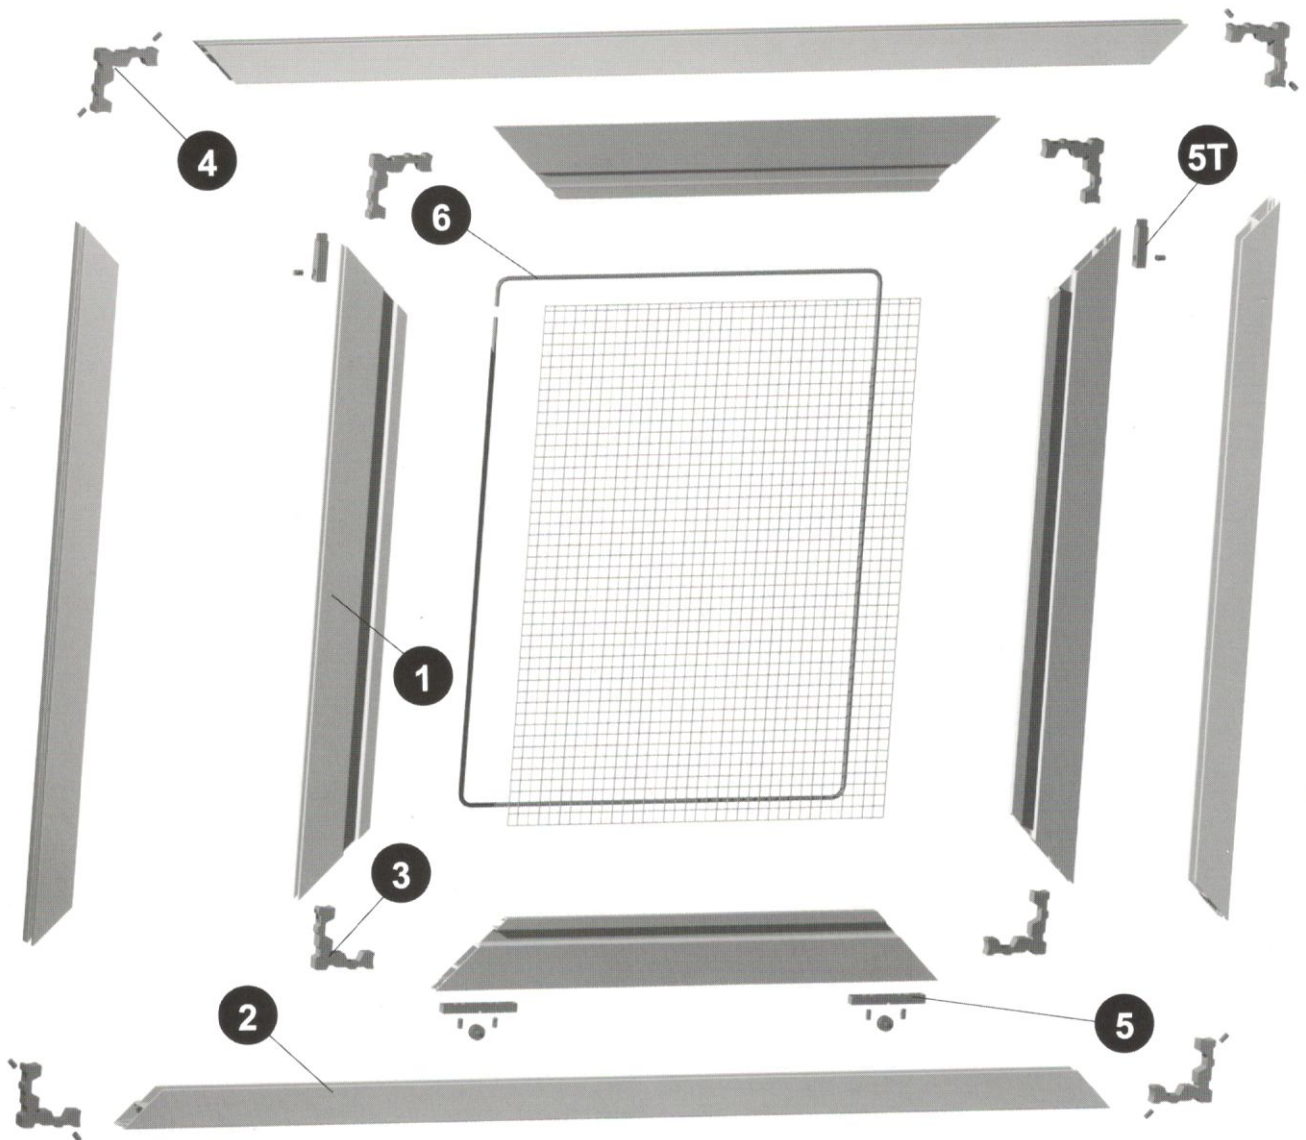

13x62mm-es tolópályás rovarháló rendszer