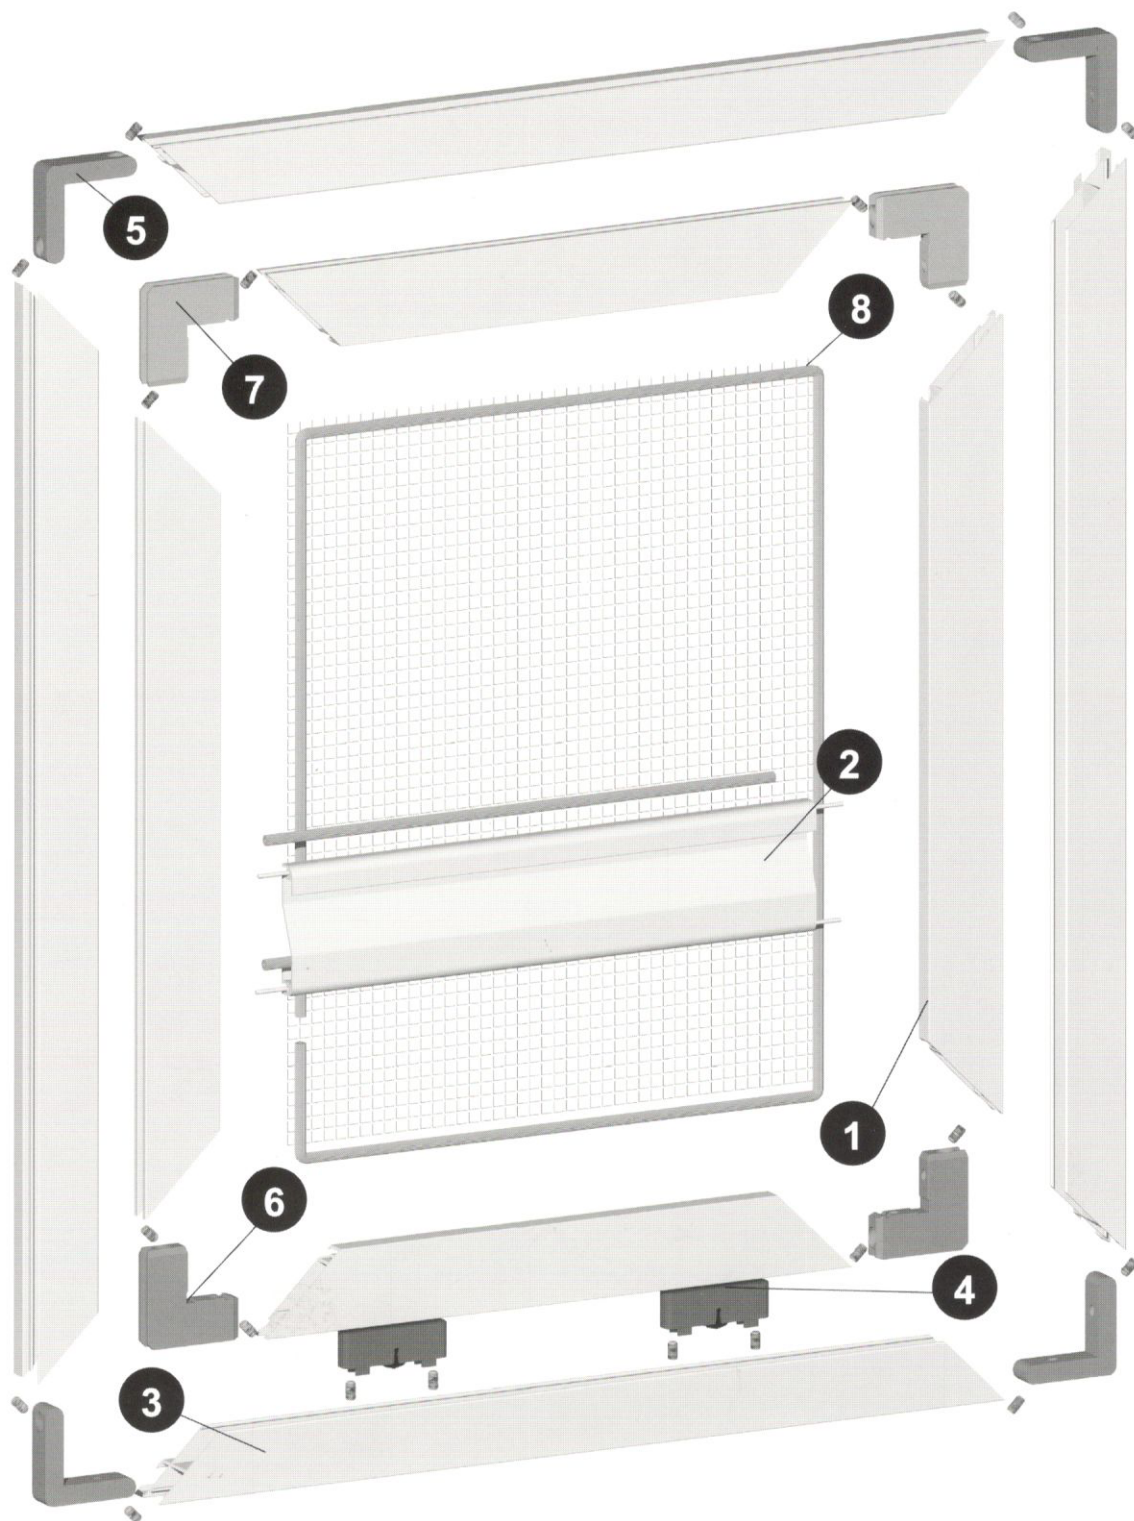

Forgalmazó: H-C Bau Kft. 1095 Budapest, Ipar utca 5.

Tolópályás rendszer 11x37mm-es profilból

- 1** Kefézhető 11x37mm-es tolóajtó profil, 1mm-es falvastagsággal extrudált alumínium profil, 6m-es kiszerezésben

ord. 1080

- 2** "S" merevítőprofil (osztáshoz), 10x60mm-es kivitelben, 1mm-es falvastagsággal, extrudált alumínium profil, 6m-es kiszerezésben

ord. 1069

- 3** Kétpályás tolóajtó keretprofil 24x30mm-es kivitelben 1mm-es falvastagsággal, extrudált alumínium profil, 6m-es kiszerezésben