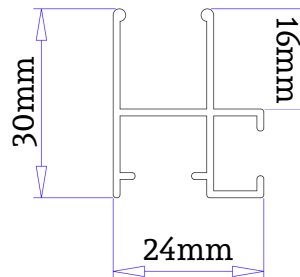

Forgalmazó: H-C Bau Kft. 1095 Budapest, Ipar utca 5.

Tolópályás rendszer 11x37mm-es profilból

- 1** Kefézhető 11x37mm-es tolóajtó profil, 1mm-es falvastagsággal extrudált alumínium profil, 6m-es kiszerezésben

ord. 1080

- 2** "S" merevítőprofil (osztáshoz), 10x60mm-es kivitelben, 1mm-es falvastagsággal, extrudált alumínium profil, 6m-es kiszerezésben

ord. 1069

- 3** Kétpályás tolóajtó keretprofil 24x30mm-es kivitelben 1mm-es falvastagsággal, extrudált alumínium profil, 6m-es kiszerezésben

ord. 1079

Forgalmazó: H-C Bau Kft. 1095 Budapest, Ipar utca 5.

Tolópályás rendszer 11x37mm-es profilból

- 3** Egypályás tolóajtó keretprofil 17x36mm-es kivitelben
1mm-es falvastagsággal, extrudált alumínium profil, 6m-es kiszerezésben