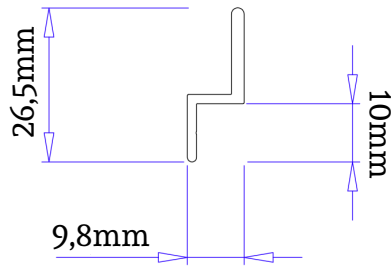

Tolópályás rendszer 13x62mm-es profilból

1. **2** "Z" profil tolopályás rendszerekhez, egypályás keret helyettesítésére
   1mm-es falvastagsággal, extrudált alumínium profil, 6m-es kiszerezésben