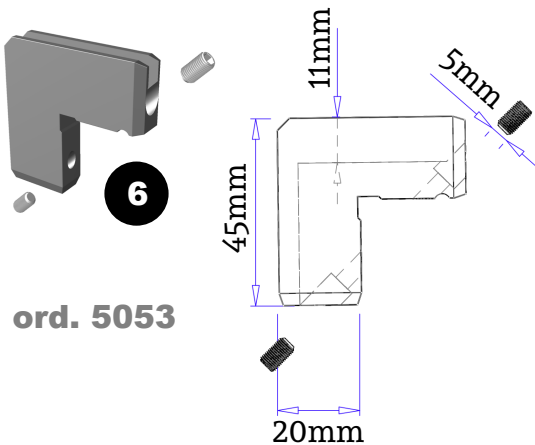

ord. 5058

1. **6** Tolóajtó sarokelem (az **alsó** részbe)
   Szín : **fekete**

ord. 5053

1. **7** Tolóajtó sarokelem (a **felső** részbe)
   Szín : **szürke**