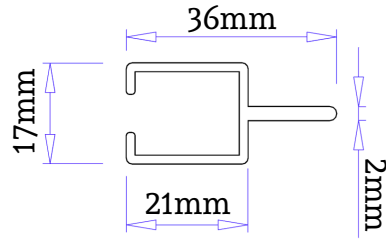

Tolópályás rendszer 12x31mm-es profilból

1. **3** Egypályás tolóajtó keretprofil 17x36mm-es kivitelben
   1mm-es falvastagsággal, extrudált alumínium profil, 6m-es kiszerezésben