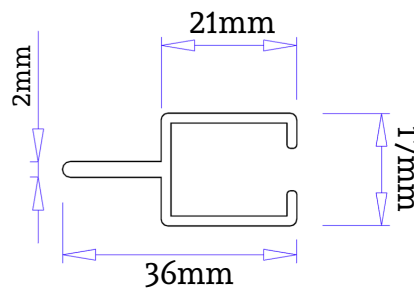

Tolópályás rendszer 13x62mm-es profilból

1. **1** Kefézhető 11x37mm-es tolóajtó profil, 1mm-es falvastagsággal extrudált alumínium profil, 6m-es kiserelésben

ord. 1024

1. **2** Kétpályás tolóajtó keretprofil 25x35mm-es kivitelben 1mm-es falvastagsággal, extrudált alumínium profil, 6m-es kiserelésben

ord. 1062

1. **2** Egypályás tolóajtó keretprofil 17x36mm-es kivitelben 1mm-es falvastagsággal, extrudált alumínium profil, 6m-es kiserelésben

ord. 1075

Forgalmazó: H-C Bau Kft. 1095 Budapest, Ipar utca 5.