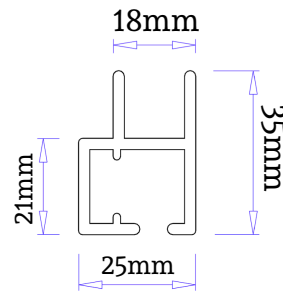

ord. 5052

- 8** Rögzítőfül szemből szereléshez

ord. 5056

- 9** 5mm-es gumitömítés

ord. 5040

Forgalmazó: H-C Bau Kft. 1095 Budapest, Ipar utca 5.

13x62mm-es tolópályás rovarháló rendszer

Tolópályás rendszer 13x62mm-es profilból

- 1** Kefézhető 11x37mm-es tolóajtó profil, 1mm-es falvastagsággal extrudált alumínium profil, 6m-es kiserelésben

ord. 1024

- 2** Kétpályás tolóajtó keretprofil 25x35mm-es kivitelben 1mm-es falvastagsággal, extrudált alumínium profil, 6m-es kiserelésben