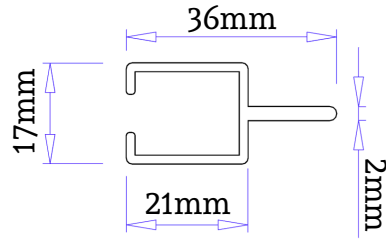

Forgalmazó: H-C Bau Kft. 1095 Budapest, Ipar utca 5.

Tolópályás rendszer 11x37mm-es profilból

- 1** Kefézhető 11x37mm-es tolóajtó profil, 1mm-es falvastagsággal extrudált alumínium profil, 6m-es kiszerezésben

ord. 1080

- 2** "S" merevítőprofil (osztáshoz), 10x60mm-es kivitelben, 1mm-es falvastagsággal, extrudált alumínium profil, 6m-es kiszerezésben

ord. 1069

- 3** Kétpályás tolóajtó keretprofil 24x30mm-es kivitelben 1mm-es falvastagsággal, extrudált alumínium profil, 6m-es kiszerezésben

ord. 1079

Forgalmazó: H-C Bau Kft. 1095 Budapest, Ipar utca 5.

Tolópályás rendszer 11x37mm-es profilból

- 3** Egypályás tolóajtó keretprofil 17x36mm-es kivitelben
1mm-es falvastagsággal, extrudált alumínium profil, 6m-es kiszerezésben