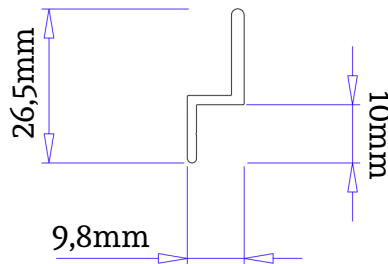

ord. 1027

Tolópályás rendszer 12x31mm-es profilból

- 3** Egypályás tolóajtó keretprofil 17x36mm-es kivitelben
1mm-es falvastagsággal, extrudált alumínium profil, 6m-es kiszerezésben

ord. 1075

- 3** "Z" profil tolópályás rendszerekhez, egypályás keret helyettesítésére
1mm-es falvastagsággal, extrudált alumínium profil, 6m-es kiszerezésben