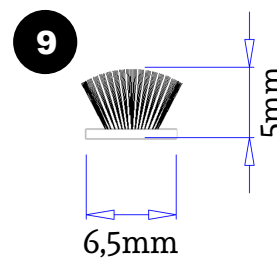

ord. 5039

1. **9** 6,5x5mm-es textilkefe

Kiváló minőségű textilkefe
375m/tekercs - fekete