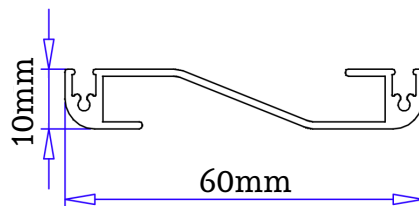

Forgalmazó: H-C Bau Kft. 1095 Budapest, Ipar utca 5.

Tolópályás rendszer 11x37mm-es profilból

- 1** Kefézhető 11x37mm-es tolóajtó profil, 1mm-es falvastagsággal extrudált alumínium profil, 6m-es kiszerezésben

ord. 1080

- 2** "S" merevítőprofil (osztáshoz), 10x60mm-es kivitelben, 1mm-es falvastagsággal, extrudált alumínium profil, 6m-es kiszerezésben

ord. 1069

- 3** Kétpályás tolóajtó keretprofil 24x30mm-es kivitelben 1mm-es falvastagsággal, extrudált alumínium profil, 6m-es kiszerezésben

ord. 1079

Forgalmazó: H-C Bau Kft. 1095 Budapest, Ipar utca 5.

Tolópályás rendszer 11x37mm-es profilból

- 3** Egypályás tolóajtó keretprofil 17x36mm-es kivitelben
1mm-es falvastagsággal, extrudált alumínium profil, 6m-es kiszerezésben