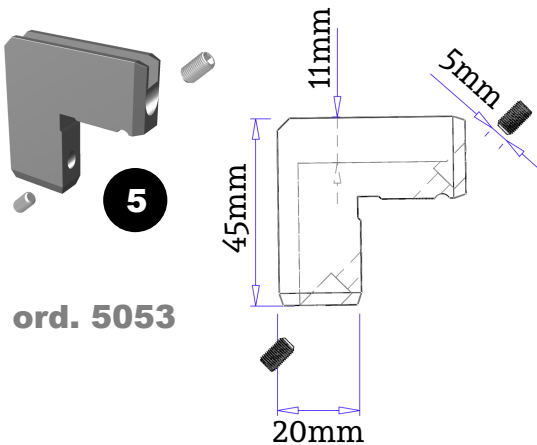

1. **5** Tolóajtó sarokelem (az **alsó** részbe)
   Szín : **fekete**

ord. 5053

1. **6** Tolóajtó sarokelem (a **felső** részbe)
   Szín : **szürke**