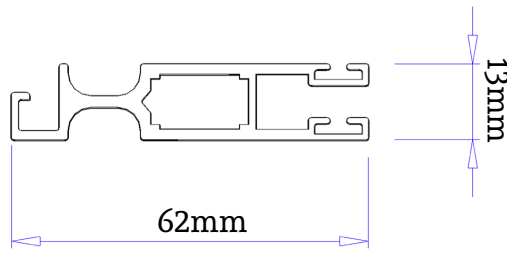

ord. 5052

- 8** Rögzítőfül szemből szereléshez

ord. 5056

- 9** 5mm-es gumitömítés

ord. 5040

Forgalmazó: H-C Bau Kft. 1095 Budapest, Ipar utca 5.

13x62mm-es tolópályás rovarháló rendszer

Tolópályás rendszer 13x62mm-es profilból

- 1** Kefézhető 11x37mm-es tolóajtó profil, 1mm-es falvastagsággal extrudált alumínium profil, 6m-es kiserelésben

ord. 1024

- 2** Kétpályás tolóajtó keretprofil 25x35mm-es kivitelben 1mm-es falvastagsággal, extrudált alumínium profil, 6m-es kiserelésben