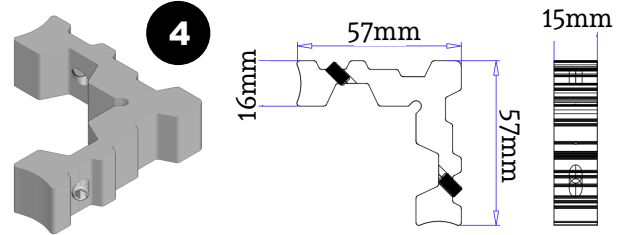

ord. 5058

1. **5** A tolopálya működését elősegítő görgőrendszer, távtartóval
   csendes és könnyed működést biztosít