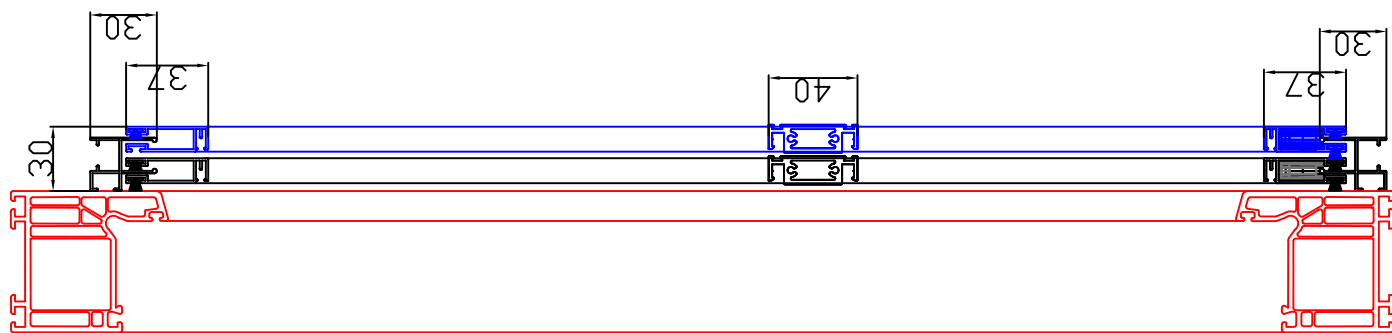

ord. 5052

- 8** Rögzítőfül szemből szereléshez

ord. 5056

- 9** 5mm-es gumitömítés

ord. 5040

Forgalmazó: H-C Bau Kft. 1095 Budapest, Ipar utca 5.

13x62mm-es tolópályás rovarháló rendszer

Tolópályás rendszer 13x62mm-es profilból