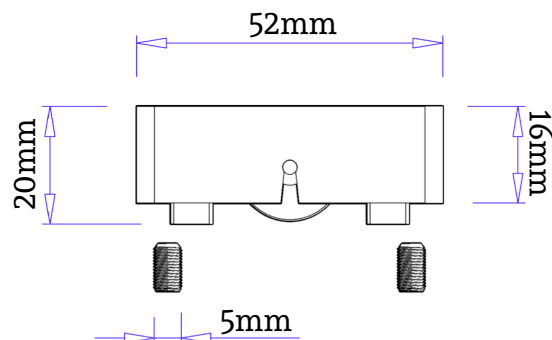

ord. 1080

- 2** "S" merevítőprofil (osztáshoz), 10x60mm-es kivitelben, 1mm-es falvastagsággal, extrudált alumínium profil, 6m-es kiszerezésben

ord. 1069

- 3** Kétpályás tolóajtó keretprofil 24x30mm-es kivitelben 1mm-es falvastagsággal, extrudált alumínium profil, 6m-es kiszerezésben

ord. 1079

Forgalmazó: H-C Bau Kft. 1095 Budapest, Ipar utca 5.

Tolópályás rendszer 11x37mm-es profilból

- 3** Egypályás tolóajtó keretprofil 17x36mm-es kivitelben
1mm-es falvastagsággal, extrudált alumínium profil, 6m-es kiszerezésben

ord. 1075

- 3** "Z" profil tolópályás rendszerekhez, egypályás keret helyettesítésére
1mm-es falvastagsággal, extrudált alumínium profil, 6m-es kiszerezésben

ord. 1094

- 4** A tolópálya működését elősegítő görgőrendszer
csendes és könnyed működést biztosít